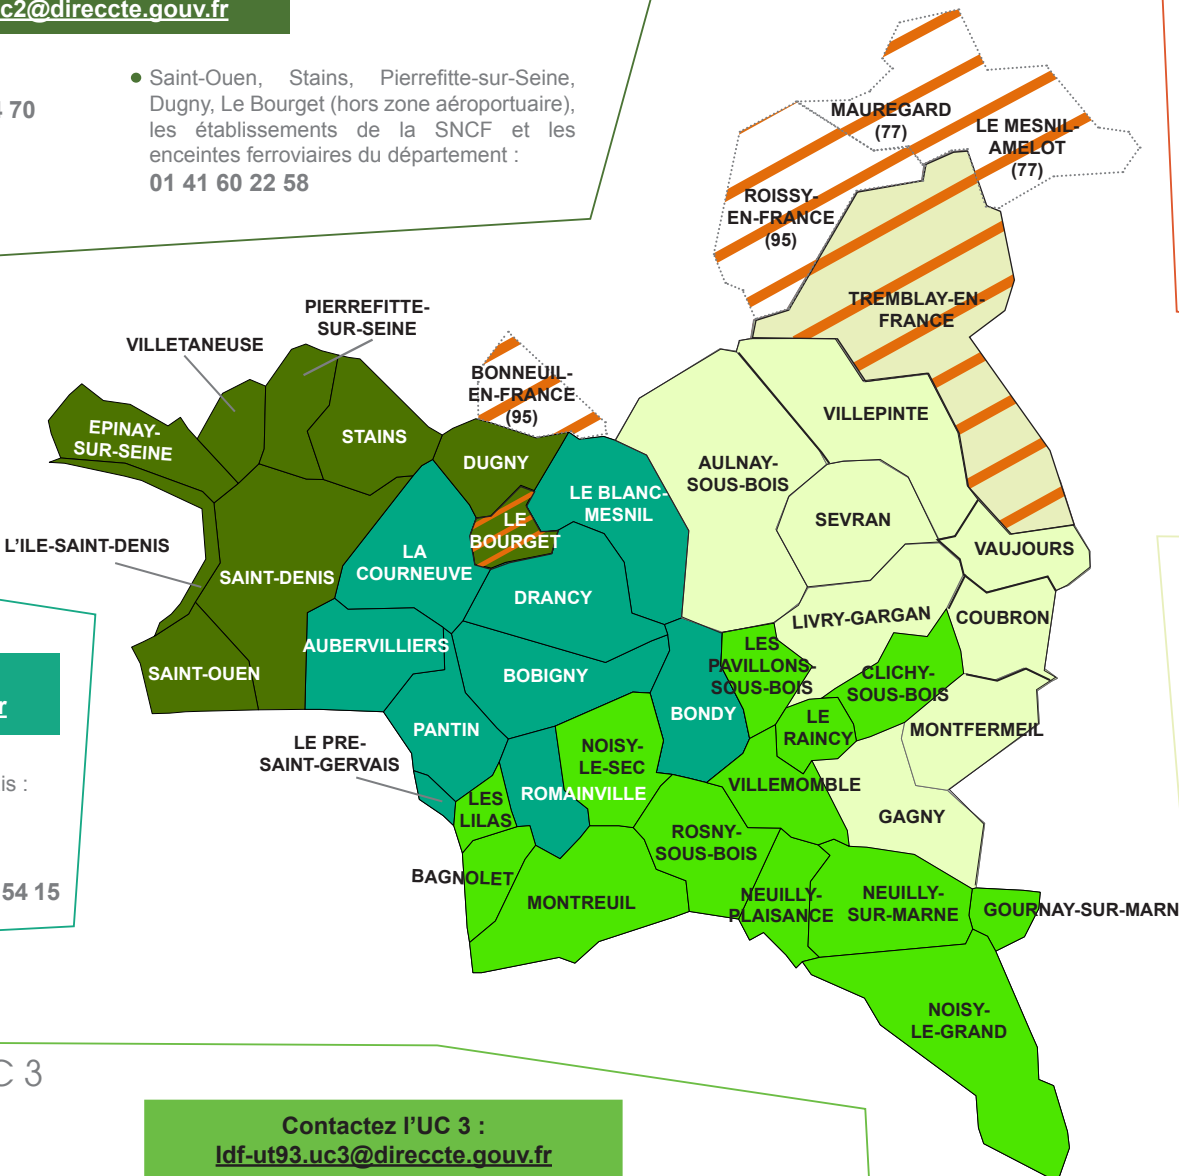

LES UNITÉS DE CONTRÔLE (UC) DANS LA SEINE-SAINT-DENIS

UC 2

Contactez l'UC 2 :
Idf-ut93.uc2@direccte.gouv.fr

- Epinay-sur-Seine, L'Île-Saint-Denis, Saint-Denis, Villetaneuse : **01 41 60 54 70**

- Saint-Ouen, Stains, Pierrefitte-sur-Seine, Dugny, Le Bourget (hors zone aéroportuaire), les établissements de la SNCF et les enceintes ferroviaires du département : **01 41 60 22 58**

UC 5

Contactez l'UC 5 :
Idf-ut93.uc5@direccte.gouv.fr
01 48 62 78 92

Uniquement les entreprises implantées sur la zone aéroportuaire de Roissy Charles-de-Gaulle (communes du Mesnil-Amelot, Mauregard, Tremblay-en-France, Bonneuil-en-France, Roissy-en-France) et la zone aéroportuaire du Bourget, qu'elles soient ou non liées à l'activité aéroportuaire.

UC 4

Contactez l'UC 4 :
Idf-ut93.uc4@direccte.gouv.fr

- Aubervilliers, Pantin, Le Pré-Saint-Gervais : **01 41 60 54 25**

- Bobigny, Bondy, Drancy, La Courneuve, Le Blanc-Mesnil, Romainville : **01 41 60 54 15**

UC 1

Contactez l'UC 1 :
Idf-ut93.uc1@direccte.gouv.fr

- Aulnay-sous-Bois, Livry-Gargan, Montfermeil et la zone de Garonor : **01 41 60 54 20**
- Coubron, Gagny, Sevrans, Tremblay-en-France (hors zone aéroportuaire), Vaujours, Villepinte : **01 41 60 53 24**

UC 3

Contactez l'UC 3 :
Idf-ut93.uc3@direccte.gouv.fr

- Bagnolet, Les Lilas, Montreuil-Sous-Bois, Noisy-le-Sec : **01 41 60 54 55**
- Clichy-sous-Bois, Gournay-sur-Marne, Le Raincy, Les Pavillons-sous-Bois, Neuilly-plaisance, Neuilly-sur-Marne, Noisy-le-Grand, Rosny-sous-Bois, Villemomble : **01 41 60 22 87**